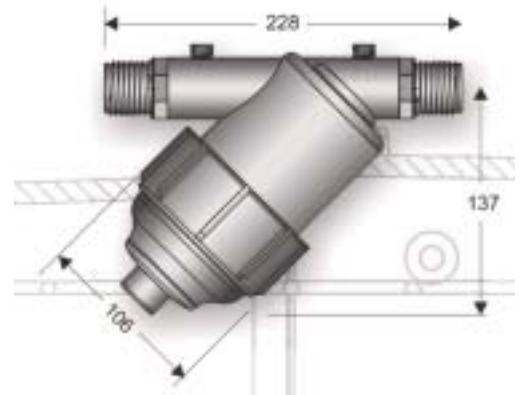

3/4", 1", 1"1/4

Q opt. = 5,4 - 10,8 m<sup>3</sup>/h

Kód	Rozmer
20015 C1S-D	3/4"
20015 D1S-D	1"
20015 E1S-D	1" 1/2

Rozmer	3/4"	1"	1"1/4
Max pracovný tlak:	8 bar	8 bar	8 bar
Max doporučený prietok:	90 l/min (5,4 m <sup>3</sup> /h)	130 l/min (7,8 m <sup>3</sup> /h)	180 l/min (10,2 m <sup>3</sup> /h)
Filtračná plocha:	184,5 cm <sup>2</sup>	184,5 cm <sup>2</sup>	184,5 cm <sup>2</sup>

Jednodielny - štandard / predĺžený 2", 3"

Q opt. = 31,8 - 47,4 m<sup>3</sup>/h

Kód	Rozmer	Typ
20535 GTC	2"	Štandard
20535 LTC	3"	Štandard

Kód	Rozmer	Typ
20540 GTL	2"	Predĺžený
20540 LTL	3"	Predĺžený

	20540 GTL	20535 GTC
<b>Rozmer</b>	<b>2"</b>	<b>2"</b>
Max pracovný tlak:	8 bar	8 bar
Max doporučený prietok:	580 l/min (34,8 m <sup>3</sup> /h)	530 l/min (31,8 m <sup>3</sup> /h)
Filtračná plocha:	1245 cm <sup>2</sup>	878 cm <sup>2</sup>

	20535 LTC	20540 LTL
<b>Rozmer</b>	<b>3"</b>	<b>3"</b>
Max pracovný tlak:	8 bar	8 bar
Max doporučený prietok:	715 l/min (42,9 m <sup>3</sup> /h)	790 l/min (47,4 m <sup>3</sup> /h)
Filtračná plocha:	878 cm <sup>2</sup>	1245 cm <sup>2</sup>

Kód	Rozmer	Typ
20545 LTC	3"	Štandard
20545 MTC	4"	Štandard

Kód	Rozmer	Typ
20550 LTL	3"	Predĺžený
20550 MTL	4"	Predĺžený

**20550 GTL      20545 LTC**

Rozmer	3"	3"
Max pracovný tlak:	8 bar	8 bar
Max doporučený prietok:	1020 l/min (61,2 m <sup>3</sup> /h)	960 l/min (57,6 m <sup>3</sup> /h)
Filtračná plocha:	2490 cm <sup>2</sup>	1756 cm <sup>2</sup>