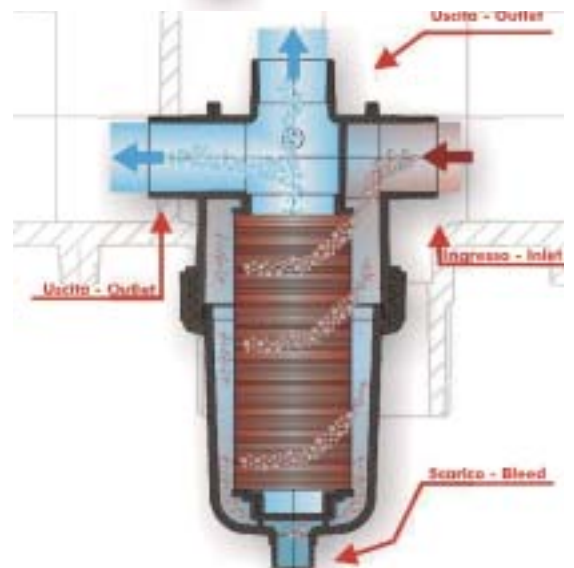

3/4", 1", 1"1/4

Q opt. = 5,4 - 10,8 m<sup>3</sup>/h

Kód	Rozmer
20015 C1S-D	3/4"
20015 D1S-D	1"
20015 E1S-D	1" 1/2

Rozmer	3/4"	1"	1"1/4
Max pracovný tlak:	8 bar	8 bar	8 bar
Max doporučený prietok:	90 l/min (5,4 m <sup>3</sup> /h)	130 l/min (7,8 m <sup>3</sup> /h)	180 l/min (10,2 m <sup>3</sup> /h)
Filtračná plocha:	184,5 cm <sup>2</sup>	184,5 cm <sup>2</sup>	184,5 cm <sup>2</sup>

Jednodielny - štandard / predĺžený 2", 3"

Q opt. = 31,8 - 47,4 m<sup>3</sup>/h

Kód	Rozmer	Typ
20535 GTC	2"	Štandard
20535 LTC	3"	Štandard

Kód	Rozmer	Typ
20540 GTL	2"	Predĺžený
20540 LTL	3"	Predĺžený

	20540 GTL	20535 GTC
<b>Rozmer</b>	<b>2"</b>	<b>2"</b>
Max pracovný tlak:	8 bar	8 bar
Max doporučený prietok:	580 l/min (34,8 m <sup>3</sup> /h)	530 l/min (31,8 m <sup>3</sup> /h)
Filtračná plocha:	1245 cm <sup>2</sup>	878 cm <sup>2</sup>

	20535 LTC	20540 LTL
<b>Rozmer</b>	<b>3"</b>	<b>3"</b>
Max pracovný tlak:	8 bar	8 bar
Max doporučený prietok:	715 l/min (42,9 m <sup>3</sup> /h)	790 l/min (47,4 m <sup>3</sup> /h)
Filtračná plocha:	878 cm <sup>2</sup>	1245 cm <sup>2</sup>

Kód	Rozmer	Typ
20545 LTC	3"	Štandard
20545 MTC	4"	Štandard

Kód	Rozmer	Typ
20550 LTL	3"	Predĺžený
20550 MTL	4"	Predĺžený

**20550 GTL      20545 LTC**

Rozmer	3"	3"
Max pracovný tlak:	8 bar	8 bar
Max doporučený prietok:	1020 l/min (61,2 m <sup>3</sup> /h)	960 l/min (57,6 m <sup>3</sup> /h)
Filtračná plocha:	2490 cm <sup>2</sup>	1756 cm <sup>2</sup>