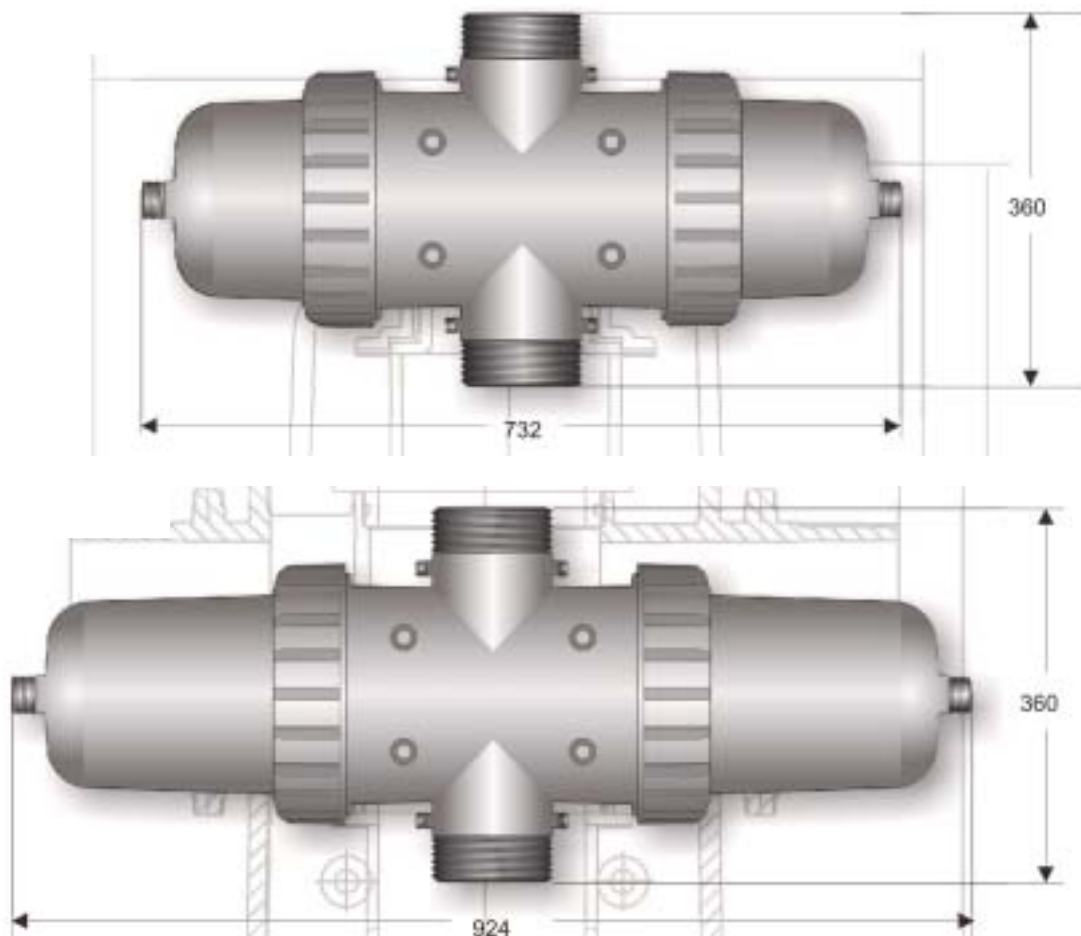

3/4", 1", 1"1/4

Q opt. = 5,4 - 10,8 m<sup>3</sup>/h

Kód	Rozmer
20015 C1S-D	3/4"
20015 D1S-D	1"
20015 E1S-D	1" 1/2

Rozmer	3/4"	1"	1"1/4
Max pracovný tlak:	8 bar	8 bar	8 bar
Max doporučený prietok:	90 l/min (5,4 m <sup>3</sup> /h)	130 l/min (7,8 m <sup>3</sup> /h)	180 l/min (10,2 m <sup>3</sup> /h)
Filtračná plocha:	184,5 cm <sup>2</sup>	184,5 cm <sup>2</sup>	184,5 cm <sup>2</sup>

Jednodielny - štandard / predĺžený 2", 3"

Q opt. = 31,8 - 47,4 m<sup>3</sup>/h

Kód	Rozmer	Typ
20535 GTC	2"	Štandard
20535 LTC	3"	Štandard

Kód	Rozmer	Typ
20540 GTL	2"	Predĺžený
20540 LTL	3"	Predĺžený

	20540 GTL	20535 GTC
<b>Rozmer</b>	<b>2"</b>	<b>2"</b>
Max pracovný tlak:	8 bar	8 bar
Max doporučený prietok:	580 l/min (34,8 m <sup>3</sup> /h)	530 l/min (31,8 m <sup>3</sup> /h)
Filtračná plocha:	1245 cm <sup>2</sup>	878 cm <sup>2</sup>

Kód	Rozmer	Typ
20545 LTC	3"	Štandard
20545 MTC	4"	Štandard

Kód	Rozmer	Typ
20550 LTL	3"	Predĺžený
20550 MTL	4"	Predĺžený

**20550 GTL      20545 LTC**

Rozmer	3"	3"
Max pracovný tlak:	8 bar	8 bar
Max doporučený prietok:	1020 l/min (61,2 m <sup>3</sup> /h)	960 l/min (57,6 m <sup>3</sup> /h)
Filtračná plocha:	2490 cm <sup>2</sup>	1756 cm <sup>2</sup>

**20545 LTC      20550 LTL**

Rozmer	4"	4"
Max pracovný tlak:	8 bar	8 bar
Max doporučený prietok:	1140 l/min (68,4 m <sup>3</sup> /h)	1200 l/min (2490 m <sup>3</sup> /h)
Filtračná plocha:	878 cm <sup>2</sup>	1245 cm <sup>2</sup>