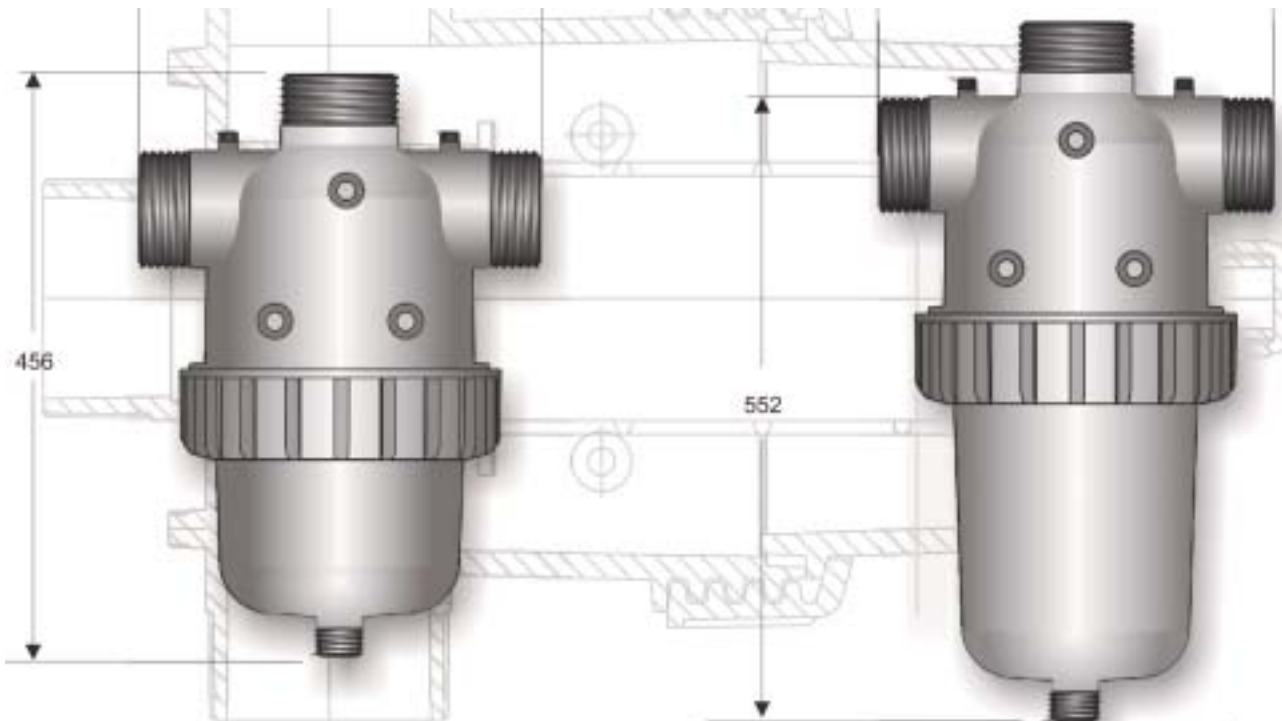

3/4", 1", 1"1/4

Q opt. = 5,4 - 10,8 m<sup>3</sup>/h

Kód	Rozmer
20015 C1S-D	3/4"
20015 D1S-D	1"
20015 E1S-D	1" 1/2

Rozmer	3/4"	1"	1"1/4
Max pracovný tlak:	8 bar	8 bar	8 bar
Max doporučený prietok:	90 l/min (5,4 m <sup>3</sup> /h)	130 l/min (7,8 m <sup>3</sup> /h)	180 l/min (10,2 m <sup>3</sup> /h)
Filtračná plocha:	184,5 cm <sup>2</sup>	184,5 cm <sup>2</sup>	184,5 cm <sup>2</sup>

Jednodielny - štandard / predĺžený 2", 3"

Q opt. = 31,8 - 47,4 m<sup>3</sup>/h

Kód	Rozmer	Typ
20535 GTC	2"	Štandard
20535 LTC	3"	Štandard

Kód	Rozmer	Typ
20540 GTL	2"	Predĺžený
20540 LTL	3"	Predĺžený

	20540 GTL	20535 GTC
<b>Rozmer</b>	<b>2"</b>	<b>2"</b>
Max pracovný tlak:	8 bar	8 bar
Max doporučený prietok:	580 l/min (34,8 m <sup>3</sup> /h)	530 l/min (31,8 m <sup>3</sup> /h)
Filtračná plocha:	1245 cm <sup>2</sup>	878 cm <sup>2</sup>

Kód	Rozmer	Typ
20545 LTC	3"	Štandard
20545 MTC	4"	Štandard

Kód	Rozmer	Typ
20550 LTL	3"	Predĺžený
20550 MTL	4"	Predĺžený

**20550 GTL      20545 LTC**

Rozmer	3"	3"
Max pracovný tlak:	8 bar	8 bar
Max doporučený prietok:	1020 l/min (61,2 m <sup>3</sup> /h)	960 l/min (57,6 m <sup>3</sup> /h)
Filtračná plocha:	2490 cm <sup>2</sup>	1756 cm <sup>2</sup>

**20545 LTC      20550 LTL**

Rozmer	4"	4"
Max pracovný tlak:	8 bar	8 bar
Max doporučený prietok:	1140 l/min (68,4 m <sup>3</sup> /h)	1200 l/min (2490 m <sup>3</sup> /h)
Filtračná plocha:	878 cm <sup>2</sup>	1245 cm <sup>2</sup>